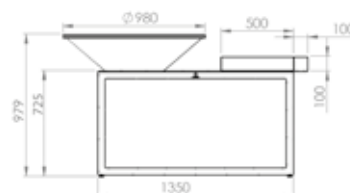

Gewicht

Sokkel	Kegel	Plaat	Houder	Werkblad
78 kg	22 kg	55 kg	3 kg	8,6 kg