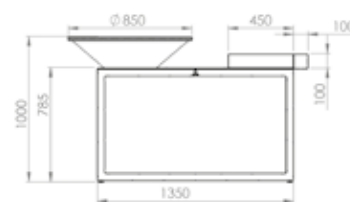

Gewicht

Sokkel	Kegel	Plaat	Houder	Werkblad
75 kg	16 kg	44 kg	2,7kg	7,5 kg

OFYR ISLAND 100-100